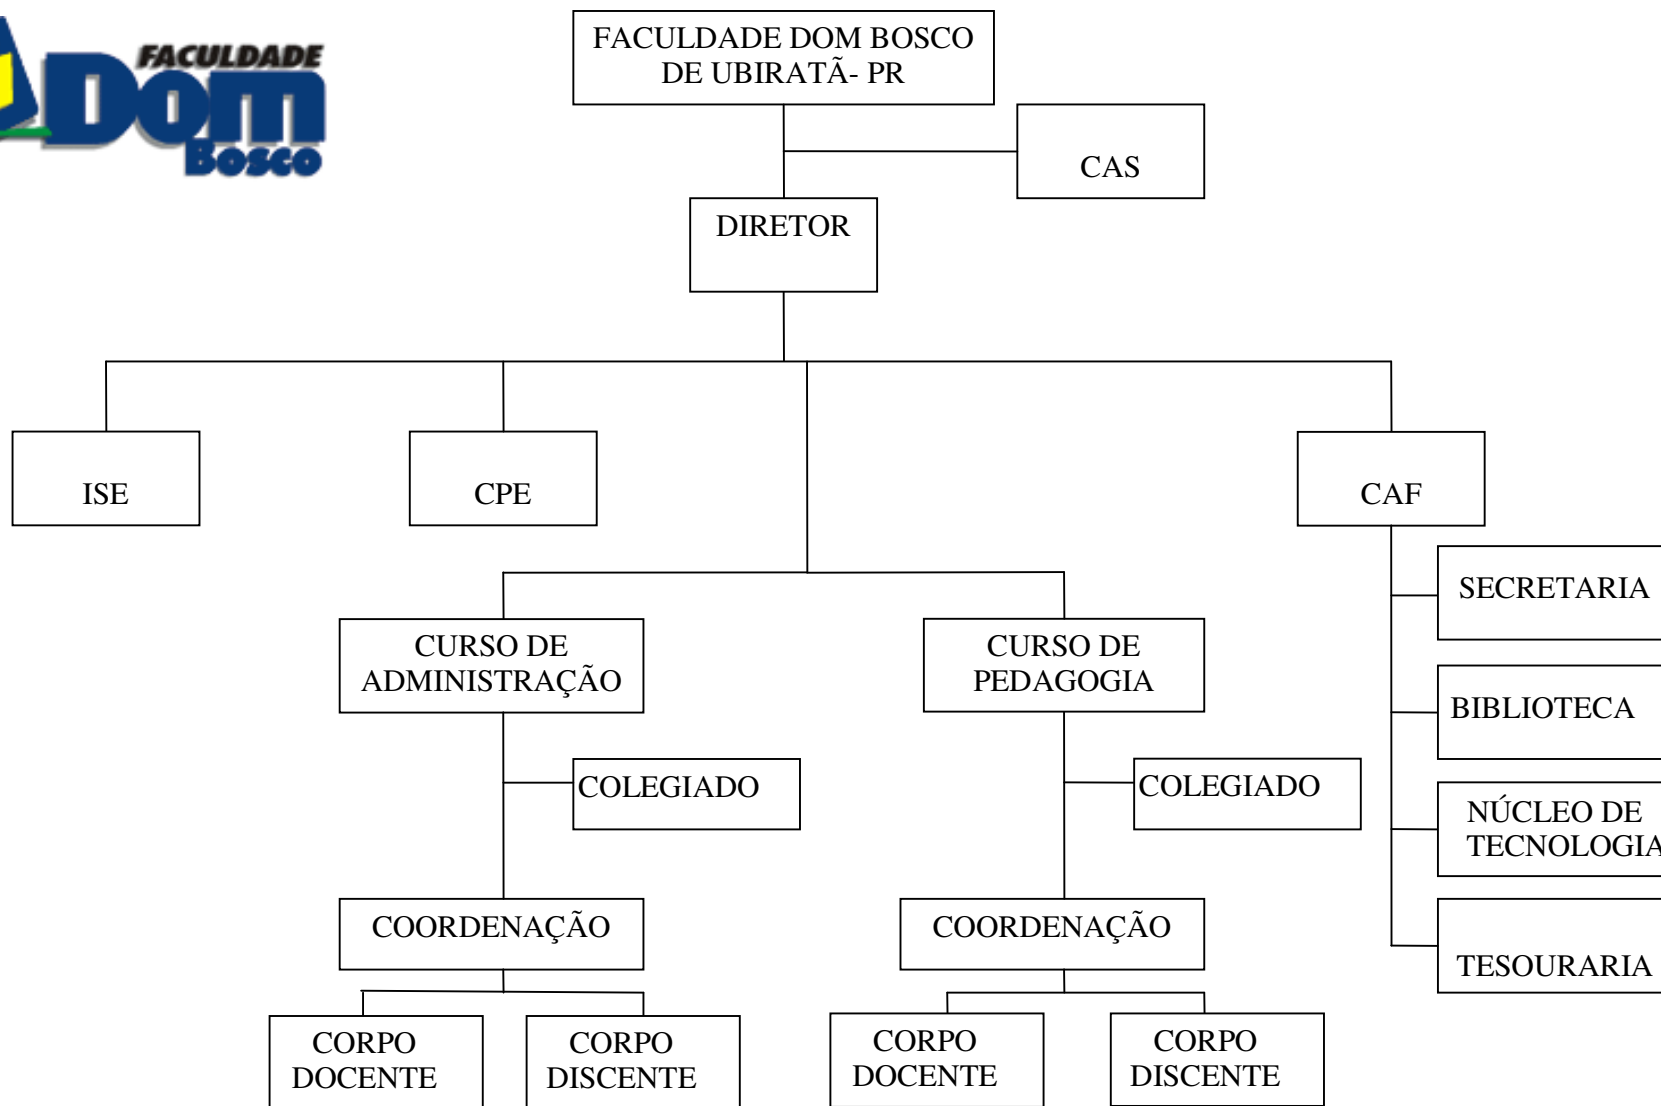

ORGANOGRAMA

LEGENDA:

ISE: Instituto Superior de Educação

CPE: Coordenação de Pós-graduação e de Extensão

CAF: Coordenação Administrativa e Financeira