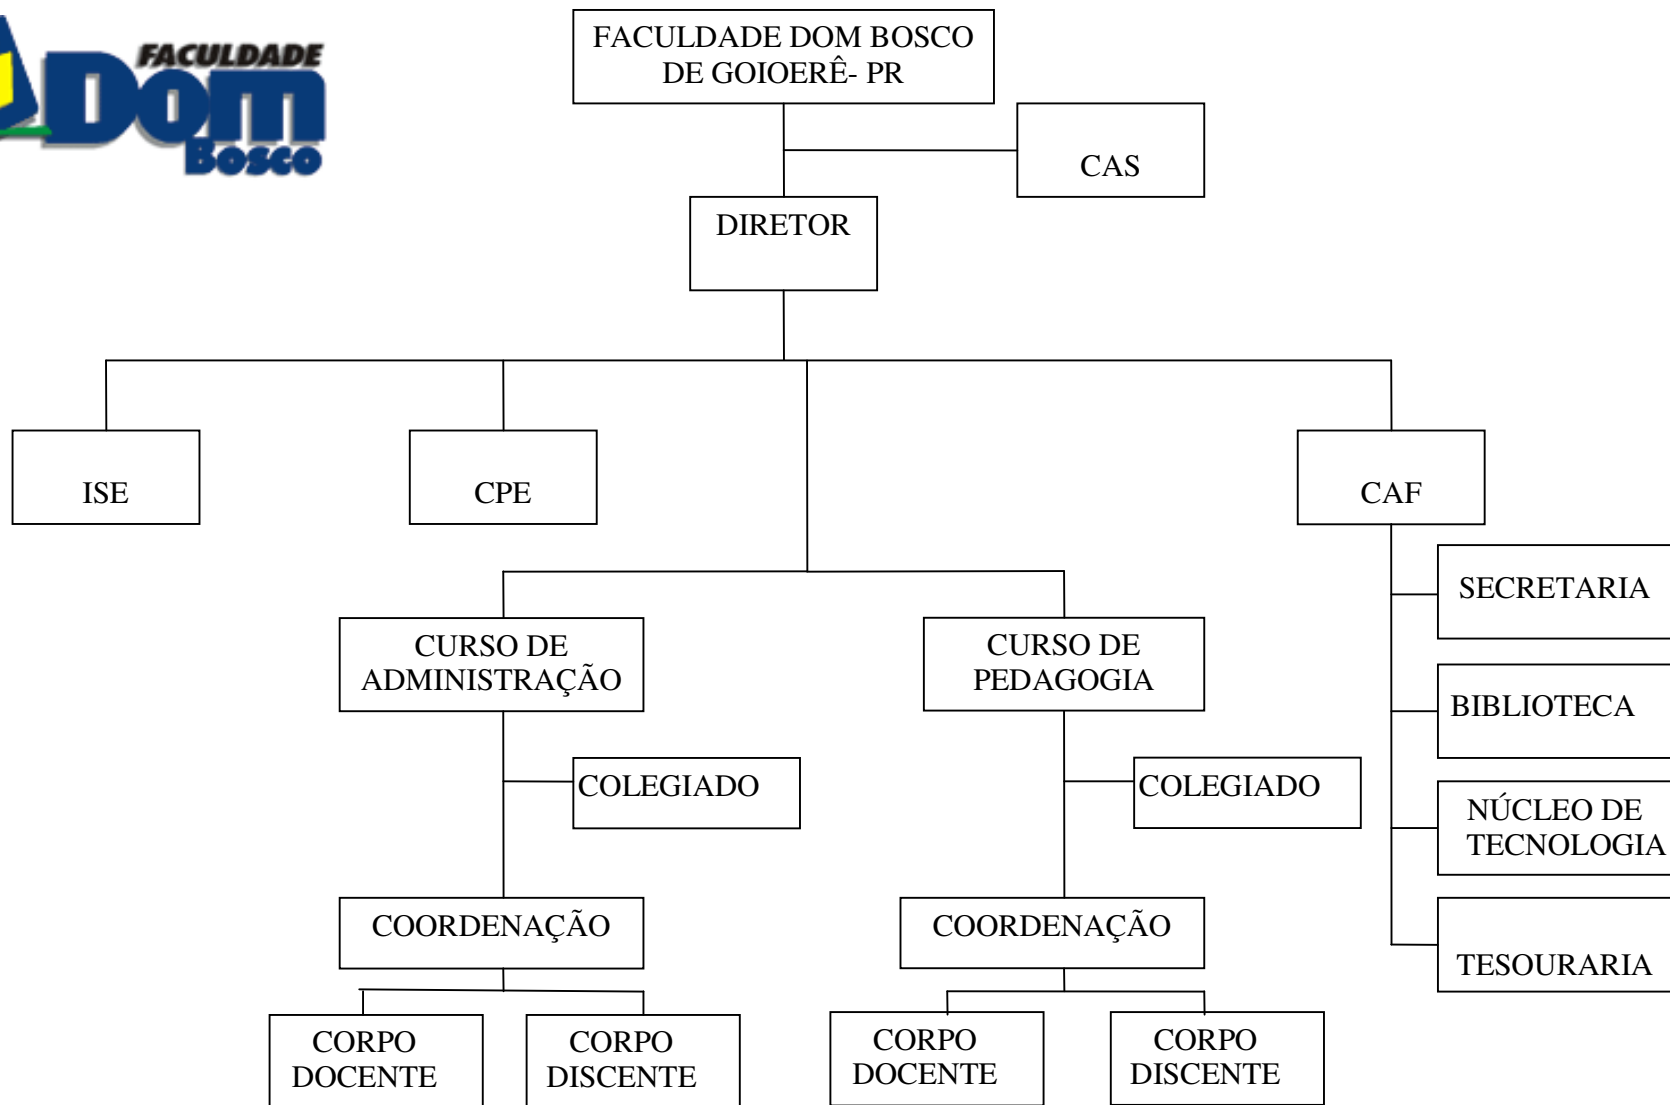

ORGANOGRAMA

LEGENDA:

ISE: Instituto Superior de Educação

CPE: Coordenação de Pós-graduação e de Extensão

CAF: Coordenação Administrativa e Financeira